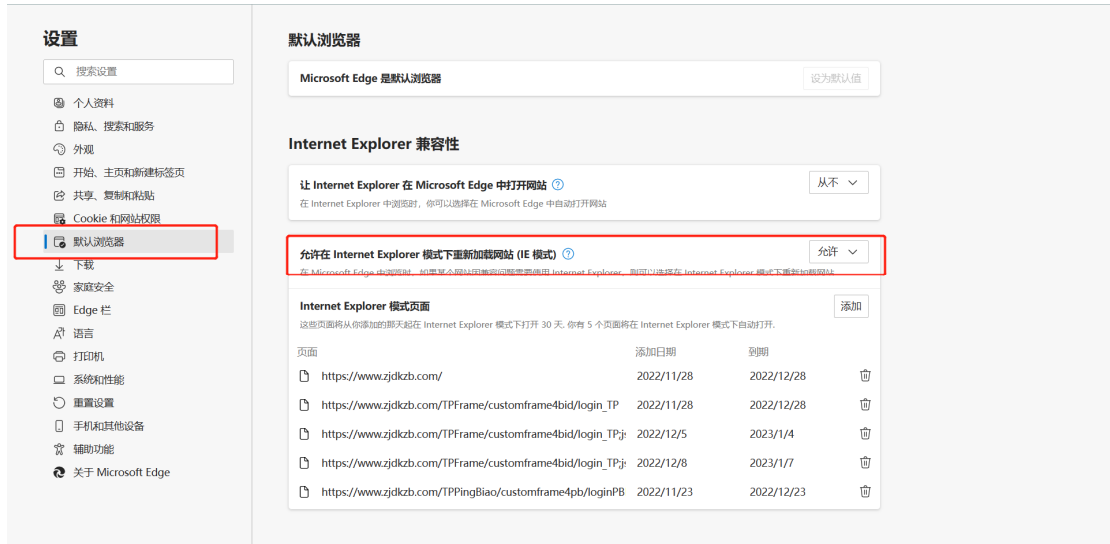

# 浏览器问题解决办法

中基电科可使用 IE，EDGE 浏览器进行工作，以下为无法访问的解决方法。

IE 浏览器解决方法

关于无法打开中基电科电子招投标交易平台官网

可进行如下设置

打开 internet 选项

在高级中找到使用 TLS 选择框进行勾选，点击应用后确定（选择使用 TLS1.2）

EDGE 浏览器解决办法  
打开设置

选择默认浏览器，允许在 Internet Explorer 模式下重新加载网站 (IE 模式)

打开中基电科首页

鼠标右键网页标签，选择在 Internet Explorer 模式下重新加载选项卡

网址链接前显示 ie 图标为已打开 ie 模式（其他页面提示非 ie 浏览器均可进行此操作）