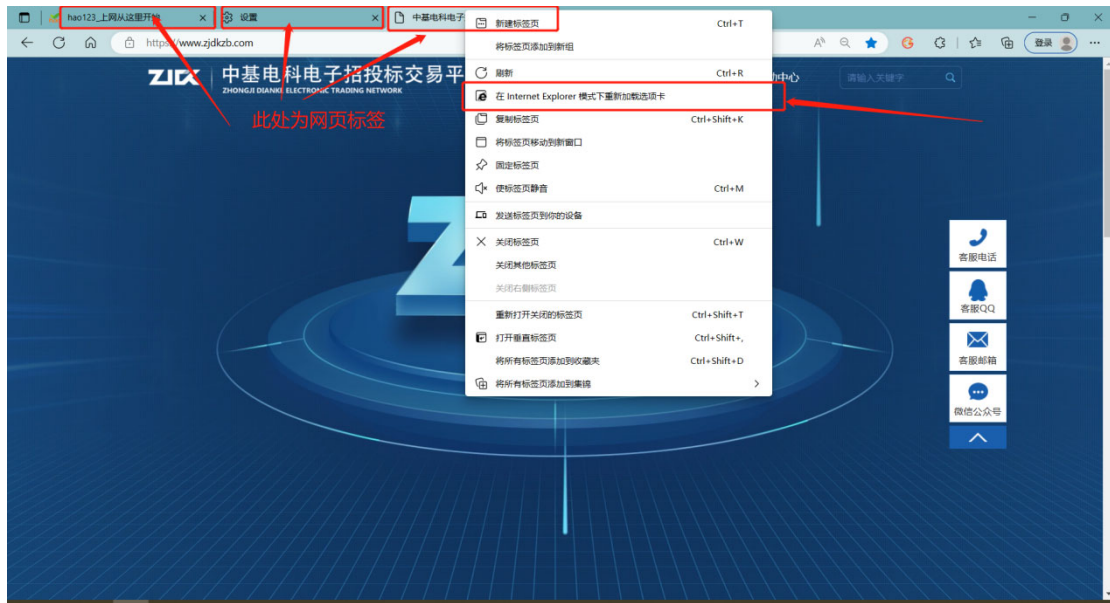

# 浏览器问题解决办法

中基电科可使用 IE，EDGE 浏览器进行工作，以下为无法访问的解决方法。

IE 浏览器解决方法

关于无法打开中基电科电子招投标交易平台官网

可进行如下设置

打开 internet 选项

在高级中找到使用 TLS 选择框进行勾选，点击应用后确定（选择使用 TLS1.2）

EDGE 浏览器解决办法  
打开设置

选择默认浏览器，允许在 Internet Explorer 模式下重新加载网站 (IE 模式)

打开中基电科首页

鼠标右键网页标签，选择在 Internet Explorer 模式下重新加载选项卡

网址链接前显示 ie 图标为已打开 ie 模式（其他页面提示非 ie 浏览器均可进行此操作）