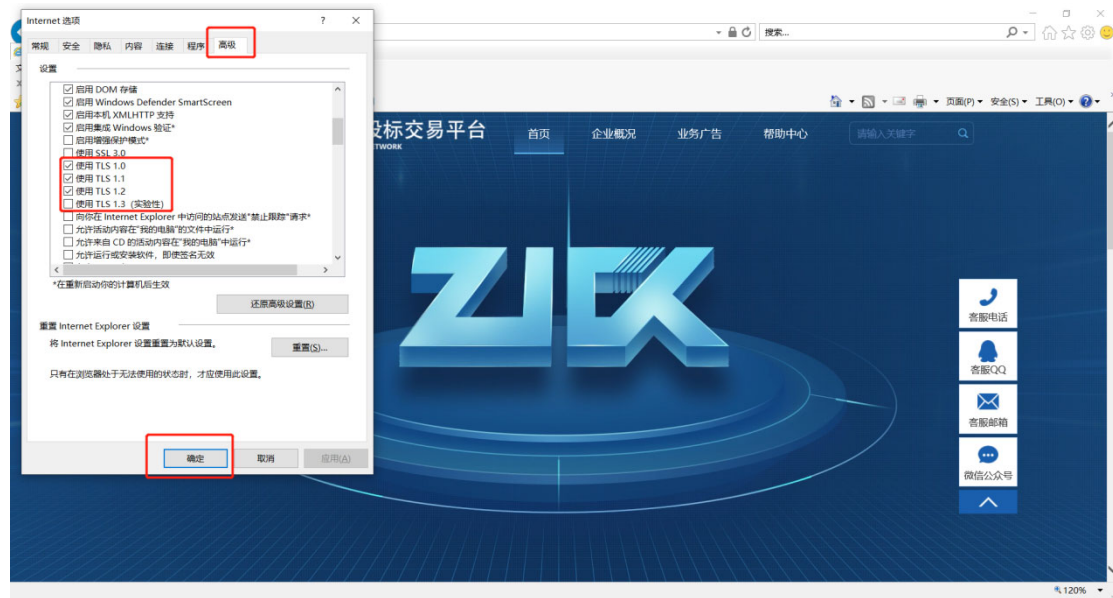

在高级中找到使用 TLS 选择框进行勾选，点击应用后确定（选择使用 TLS1.2）